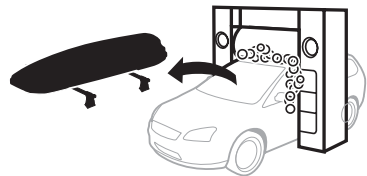

## Thule Force XT

6351 6352 6355 6356 6357 6358

**i**

S	14,3 kg
M	16,4 kg
Alpine	19,4 kg
Sport	14,7 kg
L	18,7 kg
XL	21,3 kg

**i****Thule T-track Adapter****696600****697600**

	D Min*	D Max*	W in*	W out*	H*	R Min*
S	557	845	786	896	388	971
M	557	932	710	820	424	1153
Alpine	557	909	590	700	394	1399
Sport	557	932	520	630	395	1227
L	557	918	730	840	428	1207
XL	557	911	750	860	410	1299