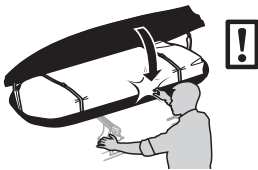

## Thule Force XT

6351 6352 6355 6356 6357 6358

**i**

S	14,3 kg
M	16,4 kg
Alpine	19,4 kg
Sport	14,7 kg
L	18,7 kg
XL	21,3 kg

**i****Thule T-track Adapter****696600****697600**

	D Min*	D Max*	W in*	W out*	H*	R Min*
S	557	845	786	896	388	971
M	557	932	710	820	424	1153
Alpine	557	909	590	700	394	1399
Sport	557	932	520	630	395	1227
L	557	918	730	840	428	1207
XL	557	911	750	860	410	1299