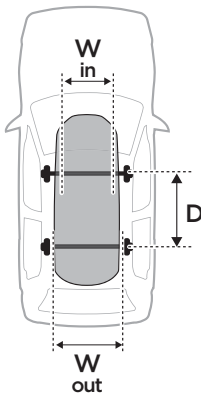

i

Thule T-track Adapter

696600

697600

	D Min*	D Max*	W in*	W out*	H*	R Min*
S	557	845	786	896	388	971
M	557	932	710	820	424	1153
Alpine	557	909	590	700	394	1399
Sport	557	932	520	630	395	1227
L	557	918	730	840	428	1207
XL	557	911	750	860	410	1299

*mm