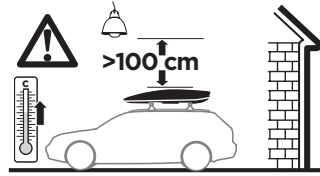

## Thule Force XT

6351 6352 6355 6356 6357 6358

**i**

S	14,3 kg
M	16,4 kg
Alpine	19,4 kg
Sport	14,7 kg
L	18,7 kg
XL	21,3 kg

**i****Thule T-track Adapter****696600****697600**

	D Min*	D Max*	W in*	W out*	H*	R Min*
S	557	845	786	896	388	971
M	557	932	710	820	424	1153
Alpine	557	909	590	700	394	1399
Sport	557	932	520	630	395	1227
L	557	918	730	840	428	1207
XL	557	911	750	860	410	1299