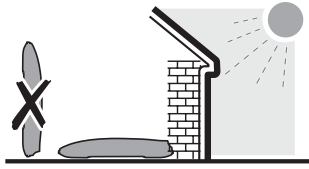

## Thule Force XT

6351 6352 6355 6356 6357 6358

**i**

S	14,3 kg
M	16,4 kg
Alpine	19,4 kg
Sport	14,7 kg
L	18,7 kg
XL	21,3 kg

**i****Thule T-track Adapter****696600****697600**

	D Min*	D Max*	W in*	W out*	H*	R Min*
S	557	845	786	896	388	971
M	557	932	710	820	424	1153
Alpine	557	909	590	700	394	1399
Sport	557	932	520	630	395	1227
L	557	918	730	840	428	1207
XL	557	911	750	860	410	1299