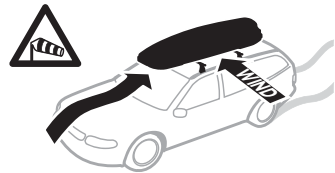

## Thule Force XT

6351 6352 6355 6356 6357 6358

**i**

S	14,3 kg
M	16,4 kg
Alpine	19,4 kg
Sport	14,7 kg
L	18,7 kg
XL	21,3 kg

**i****Thule T-track Adapter****696600****697600**

	D Min*	D Max*	W in*	W out*	H*	R Min*
S	557	845	786	896	388	971
M	557	932	710	820	424	1153
Alpine	557	909	590	700	394	1399
Sport	557	932	520	630	395	1227
L	557	918	730	840	428	1207
XL	557	911	750	860	410	1299