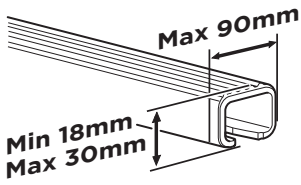

## Thule Force XT

6351 6352 6355 6356 6357 6358

**i**

S	14,3 kg
M	16,4 kg
Alpine	19,4 kg
Sport	14,7 kg
L	18,7 kg
XL	21,3 kg

**i****Thule T-track Adapter****696600****697600**

	D Min*	D Max*	W in*	W out*	H*	R Min*
S	557	845	786	896	388	971
M	557	932	710	820	424	1153
Alpine	557	909	590	700	394	1399
Sport	557	932	520	630	395	1227
L	557	918	730	840	428	1207
XL	557	911	750	860	410	1299