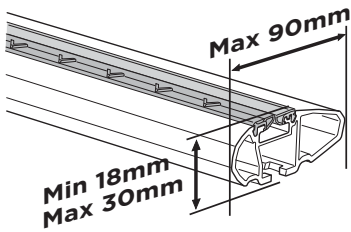

## Thule Force XT

6351 6352 6355 6356 6357 6358

**i**

S	14,3 kg
M	16,4 kg
Alpine	19,4 kg
Sport	14,7 kg
L	18,7 kg
XL	21,3 kg

**i****Thule T-track Adapter****696600****697600**

	D Min*	D Max*	W in*	W out*	H*	R Min*
S	557	845	786	896	388	971
M	557	932	710	820	424	1153
Alpine	557	909	590	700	394	1399
Sport	557	932	520	630	395	1227
L	557	918	730	840	428	1207
XL	557	911	750	860	410	1299