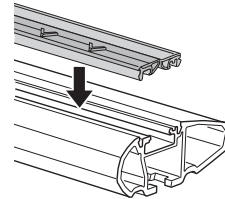

## Thule Force XT

6351 6352 6355 6356 6357 6358

**i**

S	14,3 kg
M	16,4 kg
Alpine	19,4 kg
Sport	14,7 kg
L	18,7 kg
XL	21,3 kg

**i****Thule T-track Adapter****696600****697600**

	D Min*	D Max*	W in*	W out*	H*	R Min*
S	557	845	786	896	388	971
M	557	932	710	820	424	1153
Alpine	557	909	590	700	394	1399
Sport	557	932	520	630	395	1227
L	557	918	730	840	428	1207
XL	557	911	750	860	410	1299