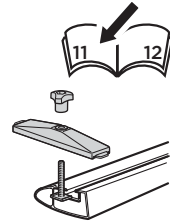

## Thule Force XT

6351 6352 6355 6356 6357 6358

**i**

S	14,3 kg
M	16,4 kg
Alpine	19,4 kg
Sport	14,7 kg
L	18,7 kg
XL	21,3 kg

**i****Thule T-track Adapter****696600****697600**

	D Min*	D Max*	W in*	W out*	H*	R Min*
S	557	845	786	896	388	971
M	557	932	710	820	424	1153
Alpine	557	909	590	700	394	1399
Sport	557	932	520	630	395	1227
L	557	918	730	840	428	1207
XL	557	911	750	860	410	1299