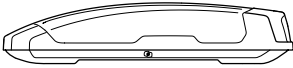

## Thule Force XT

6351 6352 6355 6356 6357 6358

**i**

S	14,3 kg
M	16,4 kg
Alpine	19,4 kg
Sport	14,7 kg
L	18,7 kg
XL	21,3 kg

**i****Thule T-track Adapter****696600****697600**

	D Min*	D Max*	W in*	W out*	H*	R Min*
S	557	845	786	896	388	971
M	557	932	710	820	424	1153
Alpine	557	909	590	700	394	1399
Sport	557	932	520	630	395	1227
L	557	918	730	840	428	1207
XL	557	911	750	860	410	1299