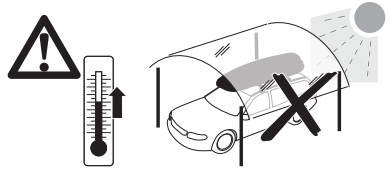

## Thule Force XT

6351 6352 6355 6356 6357 6358

**i**

S	14,3 kg
M	16,4 kg
Alpine	19,4 kg
Sport	14,7 kg
L	18,7 kg
XL	21,3 kg

**i****Thule T-track Adapter****696600****697600**

	D Min*	D Max*	W in*	W out*	H*	R Min*
S	557	845	786	896	388	971
M	557	932	710	820	424	1153
Alpine	557	909	590	700	394	1399
Sport	557	932	520	630	395	1227
L	557	918	730	840	428	1207
XL	557	911	750	860	410	1299