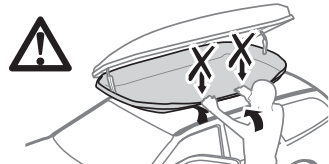

## Thule Force XT

6351 6352 6355 6356 6357 6358

**i**

S	14,3 kg
M	16,4 kg
Alpine	19,4 kg
Sport	14,7 kg
L	18,7 kg
XL	21,3 kg

**i****Thule T-track Adapter****696600****697600**

	D Min*	D Max*	W in*	W out*	H*	R Min*
S	557	845	786	896	388	971
M	557	932	710	820	424	1153
Alpine	557	909	590	700	394	1399
Sport	557	932	520	630	395	1227
L	557	918	730	840	428	1207
XL	557	911	750	860	410	1299