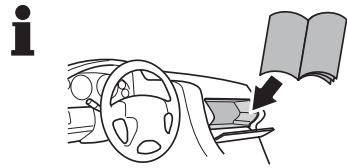

## Thule Force XT

6351 6352 6355 6356 6357 6358

**i**

S	14,3 kg
M	16,4 kg
Alpine	19,4 kg
Sport	14,7 kg
L	18,7 kg
XL	21,3 kg

**i****Thule T-track Adapter****696600****697600**

	D Min*	D Max*	W in*	W out*	H*	R Min*
S	557	845	786	896	388	971
M	557	932	710	820	424	1153
Alpine	557	909	590	700	394	1399
Sport	557	932	520	630	395	1227
L	557	918	730	840	428	1207
XL	557	911	750	860	410	1299