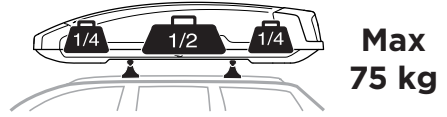

## Thule Force XT

6351 6352 6355 6356 6357 6358

**i**

S	14,3 kg
M	16,4 kg
Alpine	19,4 kg
Sport	14,7 kg
L	18,7 kg
XL	21,3 kg

**i****Thule T-track Adapter****696600****697600**

	D Min*	D Max*	W in*	W out*	H*	R Min*
S	557	845	786	896	388	971
M	557	932	710	820	424	1153
Alpine	557	909	590	700	394	1399
Sport	557	932	520	630	395	1227
L	557	918	730	840	428	1207
XL	557	911	750	860	410	1299