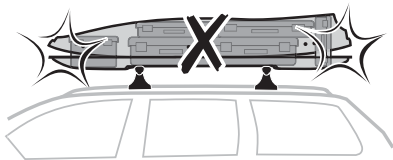

## Thule Force XT

6351 6352 6355 6356 6357 6358

**i**

S	14,3 kg
M	16,4 kg
Alpine	19,4 kg
Sport	14,7 kg
L	18,7 kg
XL	21,3 kg

**i****Thule T-track Adapter****696600****697600**

	D Min*	D Max*	W in*	W out*	H*	R Min*
S	557	845	786	896	388	971
M	557	932	710	820	424	1153
Alpine	557	909	590	700	394	1399
Sport	557	932	520	630	395	1227
L	557	918	730	840	428	1207
XL	557	911	750	860	410	1299