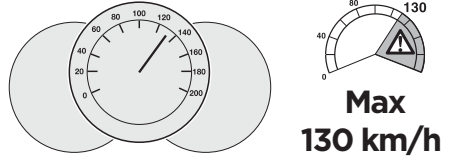

## Thule Force XT

6351 6352 6355 6356 6357 6358

**i**

S	14,3 kg
M	16,4 kg
Alpine	19,4 kg
Sport	14,7 kg
L	18,7 kg
XL	21,3 kg

**i****Thule T-track Adapter****696600****697600**

	D Min*	D Max*	W in*	W out*	H*	R Min*
S	557	845	786	896	388	971
M	557	932	710	820	424	1153
Alpine	557	909	590	700	394	1399
Sport	557	932	520	630	395	1227
L	557	918	730	840	428	1207
XL	557	911	750	860	410	1299