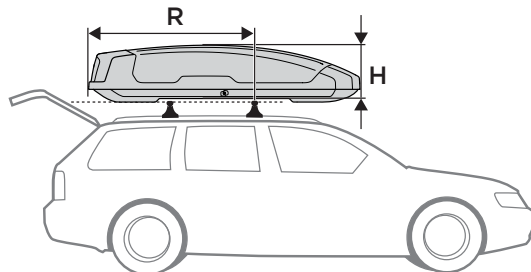

i

Thule T-track Adapter

696600

697600

	D Min*	D Max*	W in*	W out*	H*	R Min*
S	557	845	786	896	388	971
M	557	932	710	820	424	1153
Alpine	557	909	590	700	394	1399
Sport	557	932	520	630	395	1227
L	557	918	730	840	428	1207
XL	557	911	750	860	410	1299

*mm